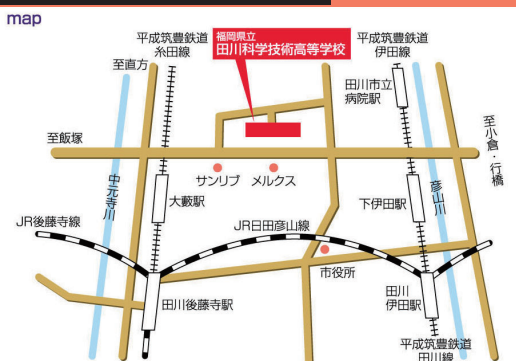

柔道部

令和5年度福岡県高等学校総合体育大会柔道選手権大会

男子団体3位 男子個人戦(100kg級)3位

サッカー部 男子バレーボール部 野球部 卓球部 美術部 音楽部 書道部
国際交流部 生活研究部 ロボット部 電気工事同好会 機械工作部 園芸部
食品加工部 製薬部 ビジネス科学部 Study club

学校までの案内

- ・平成筑豊鉄道 伊田線・糸田線
「下伊田駅」「田川市立病院駅」
から徒歩12分「大藪駅」から徒歩9分
- ・西鉄バス 行き先番号「1」「3」
「田川科学技術高校」バス停から徒歩3分
- ・田川市コミュニティバス まちなか循環線
弓削田・金川・上伊田線
「田川科学技術高校」バス停から徒歩3分