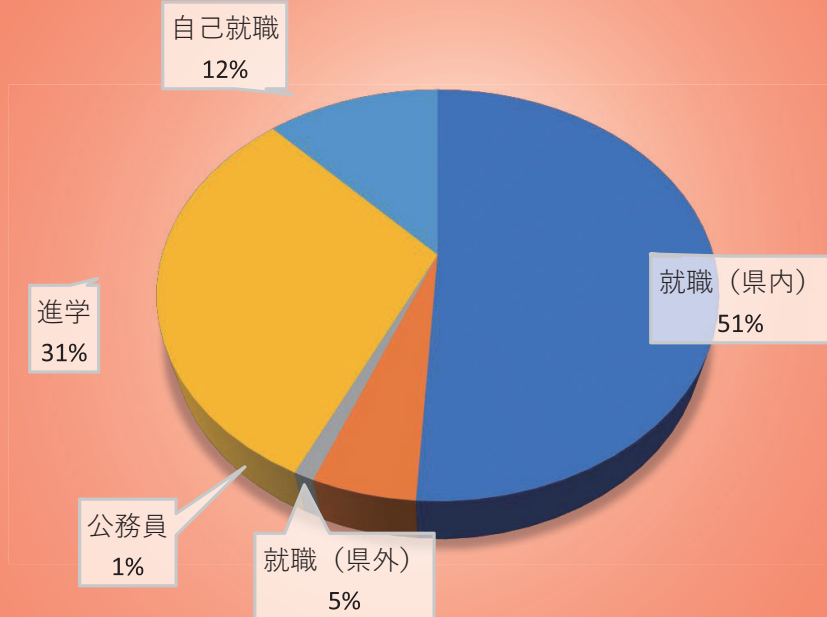

県内 **940人**
県外 **880人**

就職内定率 **100%**

進学合格率 **100%**

卒業生の進路状況(令和5年3月)

運動部・文化部そして

専門高校にしかない部活動!!

生産意匠部 藤川さん(左) 廣田さん(右)

全国高等学校総合文化祭(工芸部門) 出場